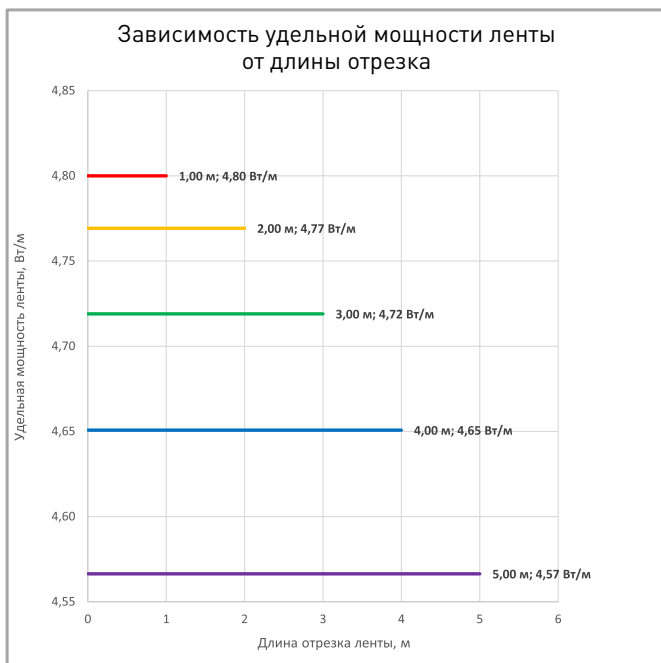

Допустимые направления и минимальный радиус изгиба ленты

ВНИМАНИЕ! Резка ленты допускается только в обозначенных местах

Не сгибать под острыми углами

Не скручивать

Не растягивать

Не сгибать

ПОТРЕБЛЯЕМАЯ МОЩНОСТЬ