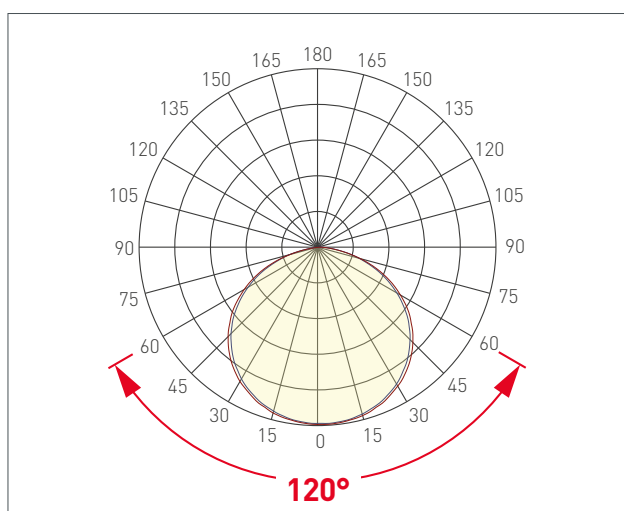

СВЕТОДИОДНАЯ ЛЕНТА

Серия RT/RTW-A60-8-11mm 24V 4.8 W/m

4.8 Вт/м

24 В

IP20

8 мм

ОПИСАНИЕ

- Универсальная светодиодная лента RT серии A60 шириной 8 мм, мощностью 4.8 Вт/м.
- Напряжение питания 24 В.
- Светодиоды SMD 2835 (60 шт/м) морковного цвета свечения.
- Минимальный отрезок 100 мм (6 светодиодов).
- Универсальное применение для организации цветной декоративной подсветки любых жилых и коммерческих помещений, подсветки интерьеров, потолочных ниш, лестниц, ступеней, полок, натяжных потолков, витражей.
- Создание световой рекламы: подсветка лайтбоксов, вывесок, букв, витрин.
- Рекомендуется установка на профиль.

УГОЛ ИЗЛУЧЕНИЯ

Светодиодные ленты
Универсальные 24V 8-10 мм до 10 W/m
A60 24V 8mm 4.8 W/m

www.arlight.ru

ПАРАМЕТРЫ

Артикул	055375
Степень пылевлагозащиты	IP20
Тип светодиода	SMD 2835
Плотность светодиодов	60 шт/м
Минимальный отрезок	100 мм
Каналы управления	1 CH (1 канал - Mono)
Гарантия	5 лет