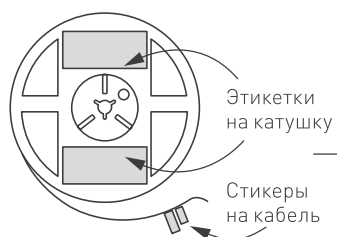

Лента 5 м

Этикетки на катушку

Стикеры на кабель

Инструкция А5