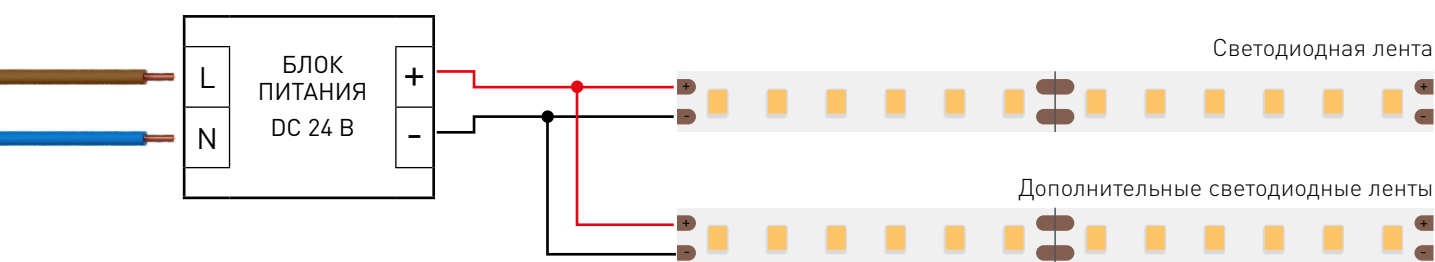

от 30 до 48 Вт

24 В

ПОДКЛЮЧЕНИЕ СВЕТОДИОДНОЙ ЛЕНТЫ

Схема 1: подключение нескольких светодиодных лент с одной стороны

Максимальная длина подключения с одной стороны 5 м

Схема 2: подключение нескольких светодиодных лент с двух сторон