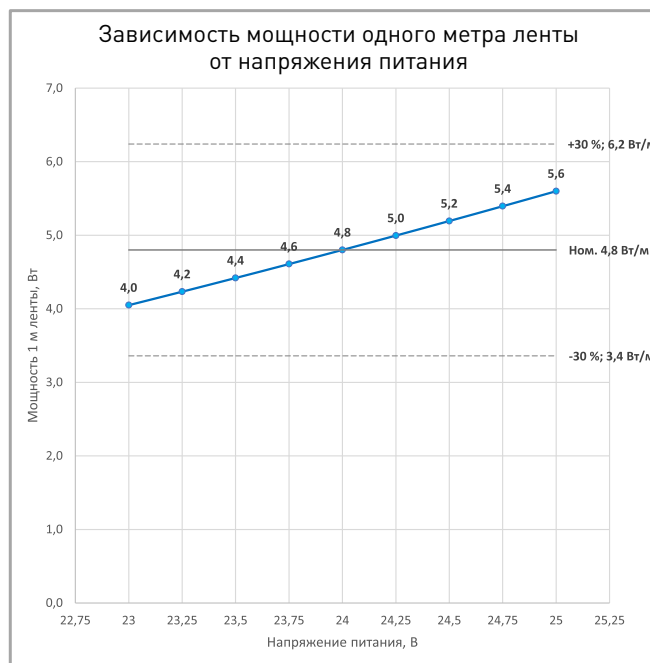

Указаны предельные границы допустимого отклонения напряжения питания ленты.

ВЫБОР ТРЕБУЕМОГО СЕЧЕНИЯ КАБЕЛЯ С МЕДНЫМИ ЖИЛАМИ ДЛЯ СВЕТОДИОДНОЙ ЛЕНТЫ

Длина ленты	Мощн. ленты*	Максимальная длина питающего кабеля с сечением жил**							Подключение лент, использованное при расчете
		2x0.5мм²	2x0.75мм²	2x1.5мм²	2x2.5мм²	2x4мм²	2x6мм²	2x10мм²	
1 м	4 Вт	18 м	27 м	54 м	90 м	143 м	215 м	359 м	1 x 1 м
2 м	8 Вт	9 м	14 м	27 м	46 м	73 м	110 м	183 м	1 x 2 м
5 м	18 Вт	4 м	6 м	13 м	21 м	34 м	50 м	84 м	1 x 5 м
10 м	37 Вт	2 м	3 м	6 м	11 м	17 м	25 м	42 м	2 x 5 м
20 м	73 Вт	-	2 м	3 м	5 м	8 м	13 м	21 м	4 x 5 м
50 м	183 Вт	-	-	-	2 м	3 м	5 м	8 м	10 x 5 м

* Мощность рассчитана с учетом потерь на кабеле.

** Выбирайте наибольшее сечение кабеля в соответствии с таблицей. Сравните допустимый ток выбранного кабеля и максимальный выходной ток источника питания. Если ток источника питания выше, чем допустимый ток кабеля, требуется обязательная установка предохранителя на входе кабеля во избежание возгорания при возможном коротком замыкании.