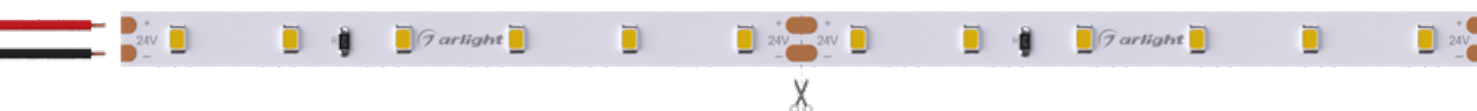

от 30 до 48 Вт

24 В

ПОДКЛЮЧЕНИЕ СВЕТОДИОДНОЙ ЛЕНТЫ

Схема 1: подключение нескольких светодиодных лент с одной стороны

Максимальная длина подключения с одной стороны 5 м

Схема 2: подключение нескольких светодиодных лент с двух сторон