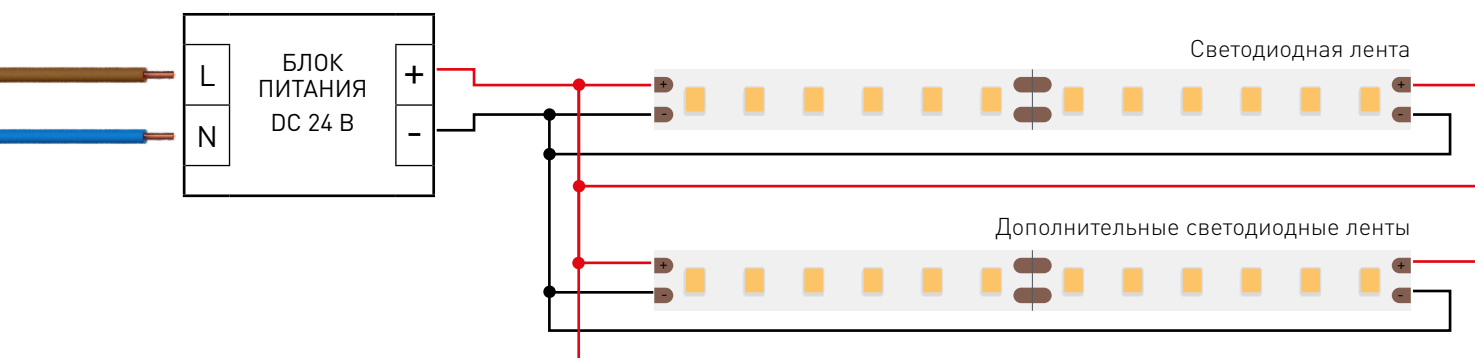

от 30 до 48 Вт

24 В

ПОДКЛЮЧЕНИЕ СВЕТОДИОДНОЙ ЛЕНТЫ

Схема 1: подключение нескольких светодиодных лент с одной стороны

Максимальная длина подключения с одной стороны 5 м

Схема 2: подключение нескольких светодиодных лент с двух сторон

РЕКОМЕНДУЕМОЕ ПОДКЛЮЧЕНИЕ ДЛЯ ОБЕСПЕЧЕНИЯ РАВНОМЕРНОГО СВЕЧЕНИЯ ЛЕНТЫ ПО ВСЕЙ ДЛИНЕ

Максимальная длина подключения с двух сторон 5 м

СВЕТОДИОДНАЯ ЛЕНТА

RT/RTW-A60-8-11mm 24V 4.8 W/m

4.8 Вт/м

24 В

IP20

УПАКОВКА