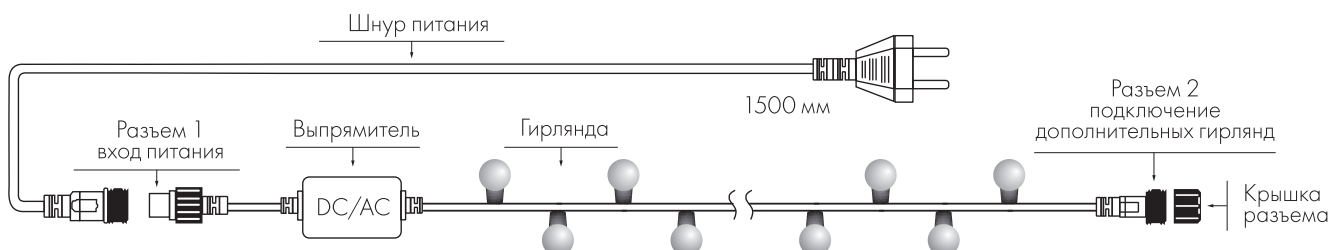

Температурный режим  
-30... +40 °С

Оболочка провода  
черный ПВХ

Шнур питания в комплекте только  
для гирлянд 5000 мм

## Схема подключения

СХЕМА 2. ГИРЛЯНДА «ШАРИКИ» МНОГОЦВЕТНАЯ:

- ♦ Серия CLASSIC 5000 мм — в комплекте шнур питания с вилкой и выпрямителем.
- ♦ Серия CLASSIC 10000 мм и 20000 мм — необходимо приобрести шнур с вилкой и разъемом (арт. 025652).